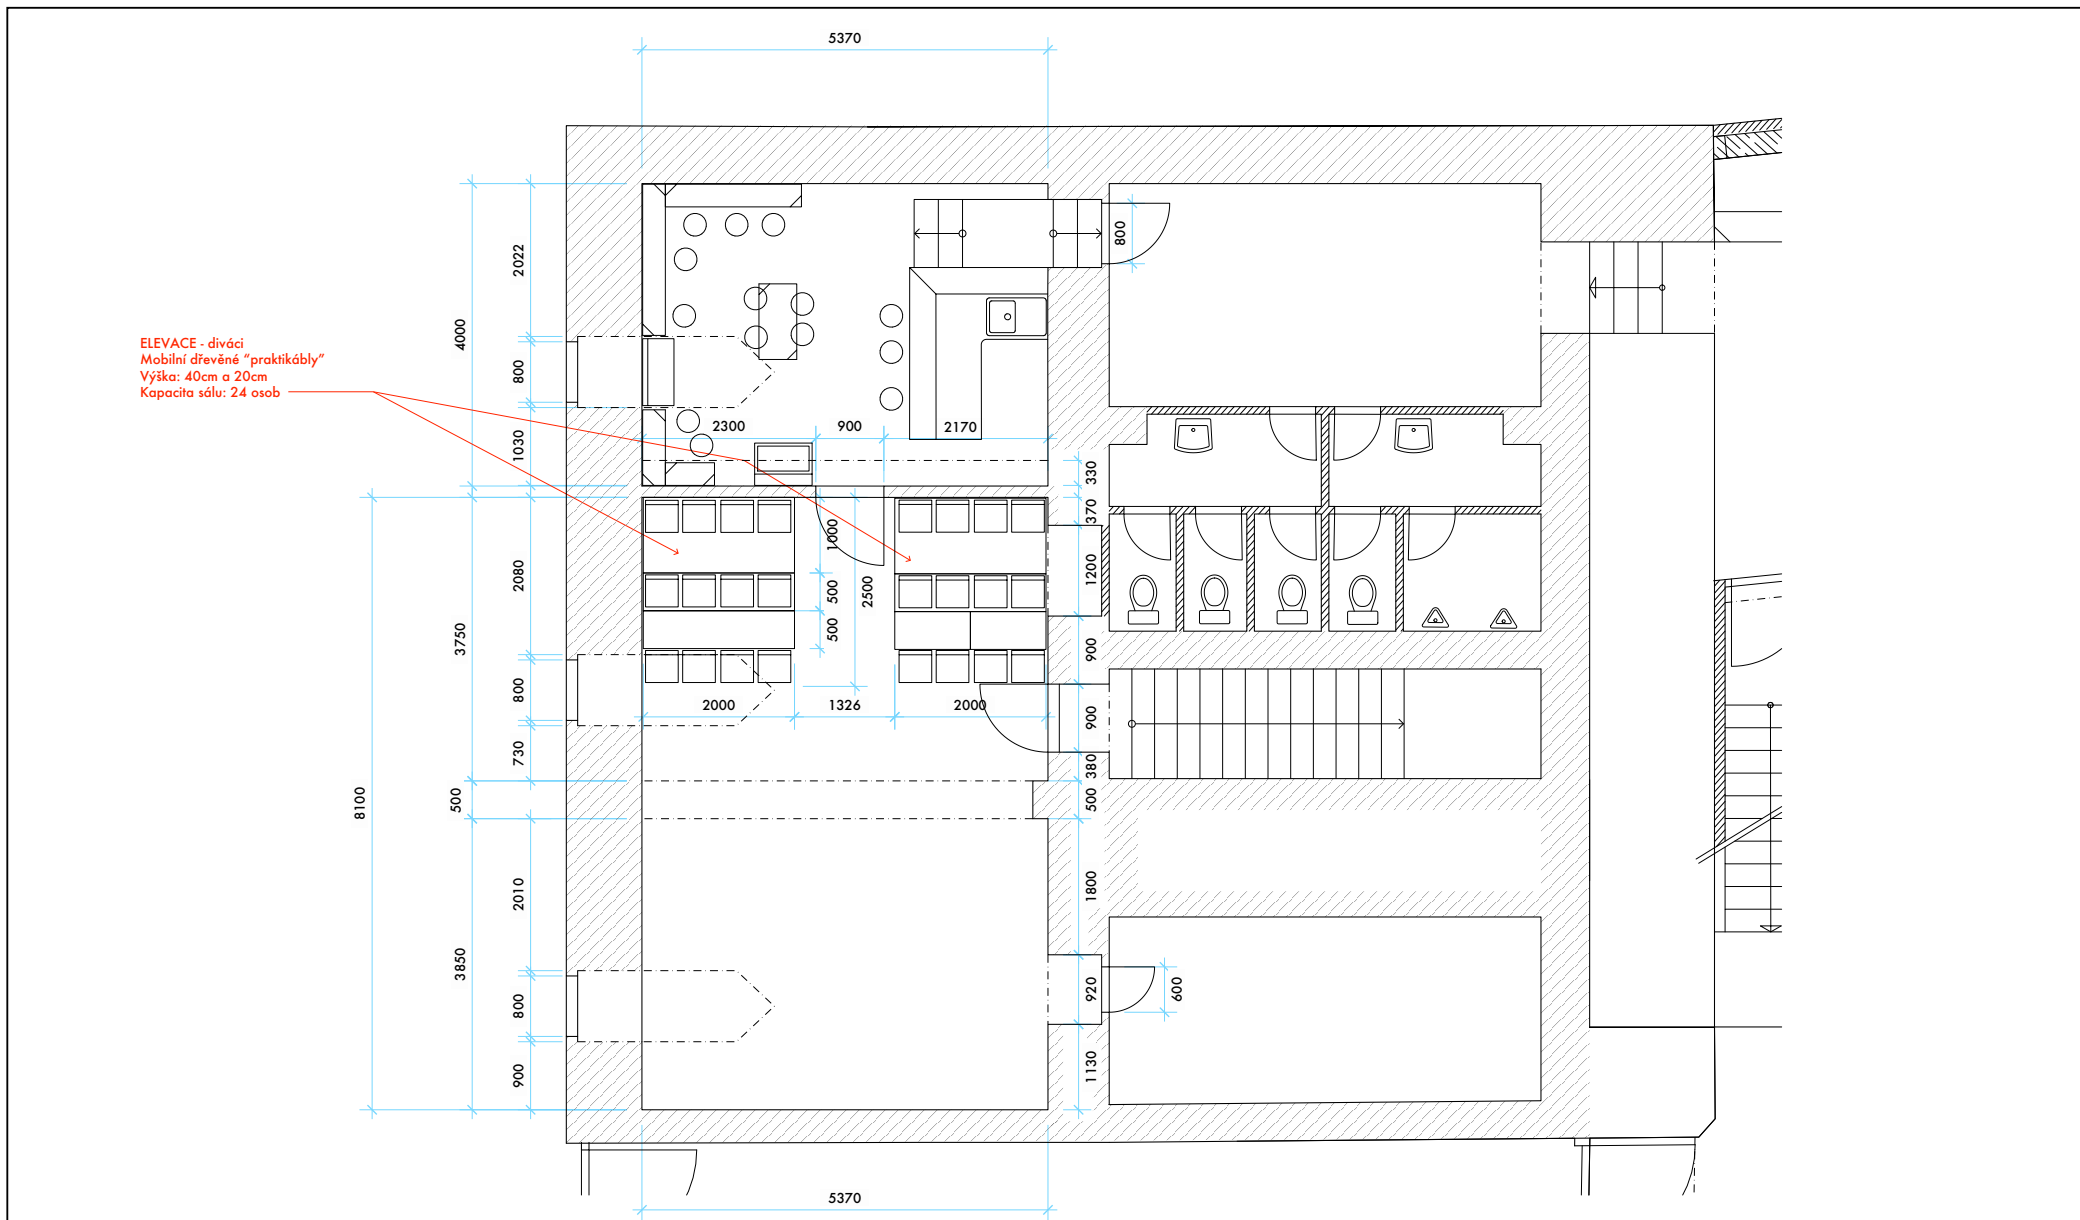

PŮDORYS
MĚŘÍTKO 1:100

MOTUS ALFREDVEDVOŘE

MALÁ SCÉNA - 1PP

DIVADLO ALFRED VE DVOŘE

Františka Křížka 36, Praha 7
www.alfredvedvore.cz
[+420] 775 186 860, divadlo@alfredvedvore.cz
Vojtěch Vávra - stage manager
[+420] 775 960 091, vojta@alfredvedvore.cz

Vypracoval: Jan Kalivoda

12.4.2022

A 04

A