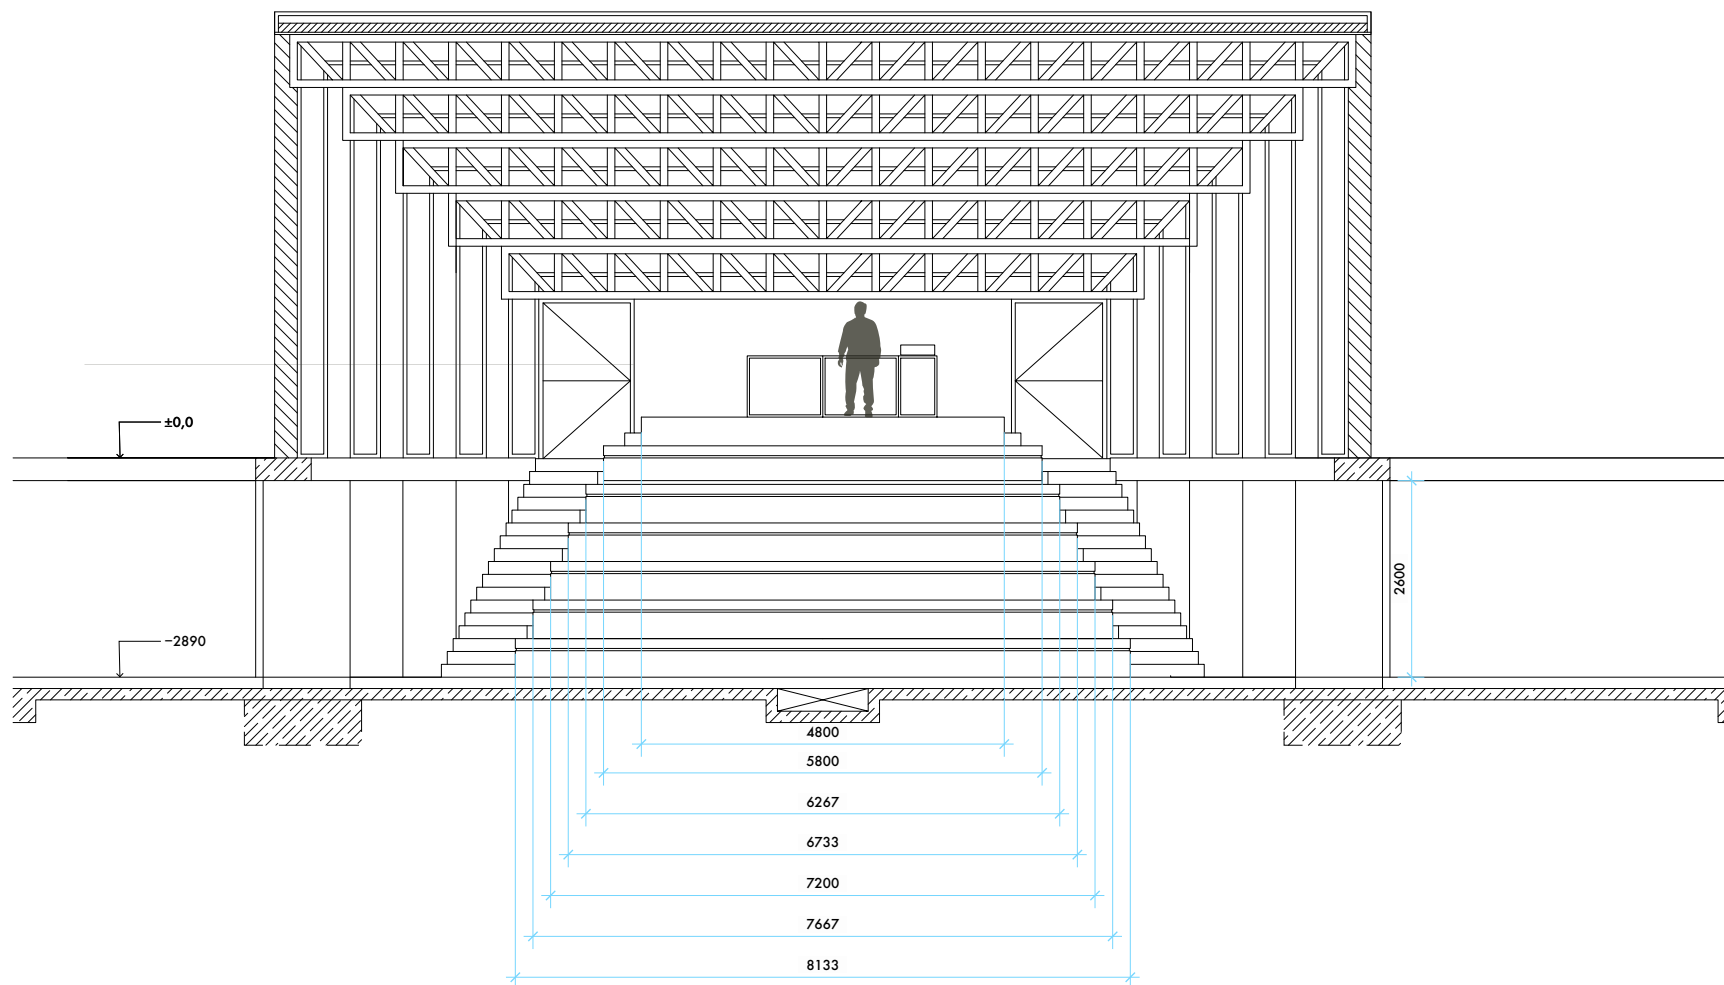

PŘÍČNÝ ŘEZ
MĚŘÍTKO 1:100

MOTUS ALFREDVEDVOŘE

VELKÁ SCÉNA

DIVADLO ALFRED VE DVOŘE

Františka Křížka 36, Praha 7
www.alfredvedvore.cz
[+420] 775 186 860, divadlo@alfredvedvore.cz
Vojtěch Vávra - stage manager
[+420] 775 960 091, vojta@alfredvedvore.cz

Vypracoval: Jan Kalivoda

12.4.2022

A 03

A