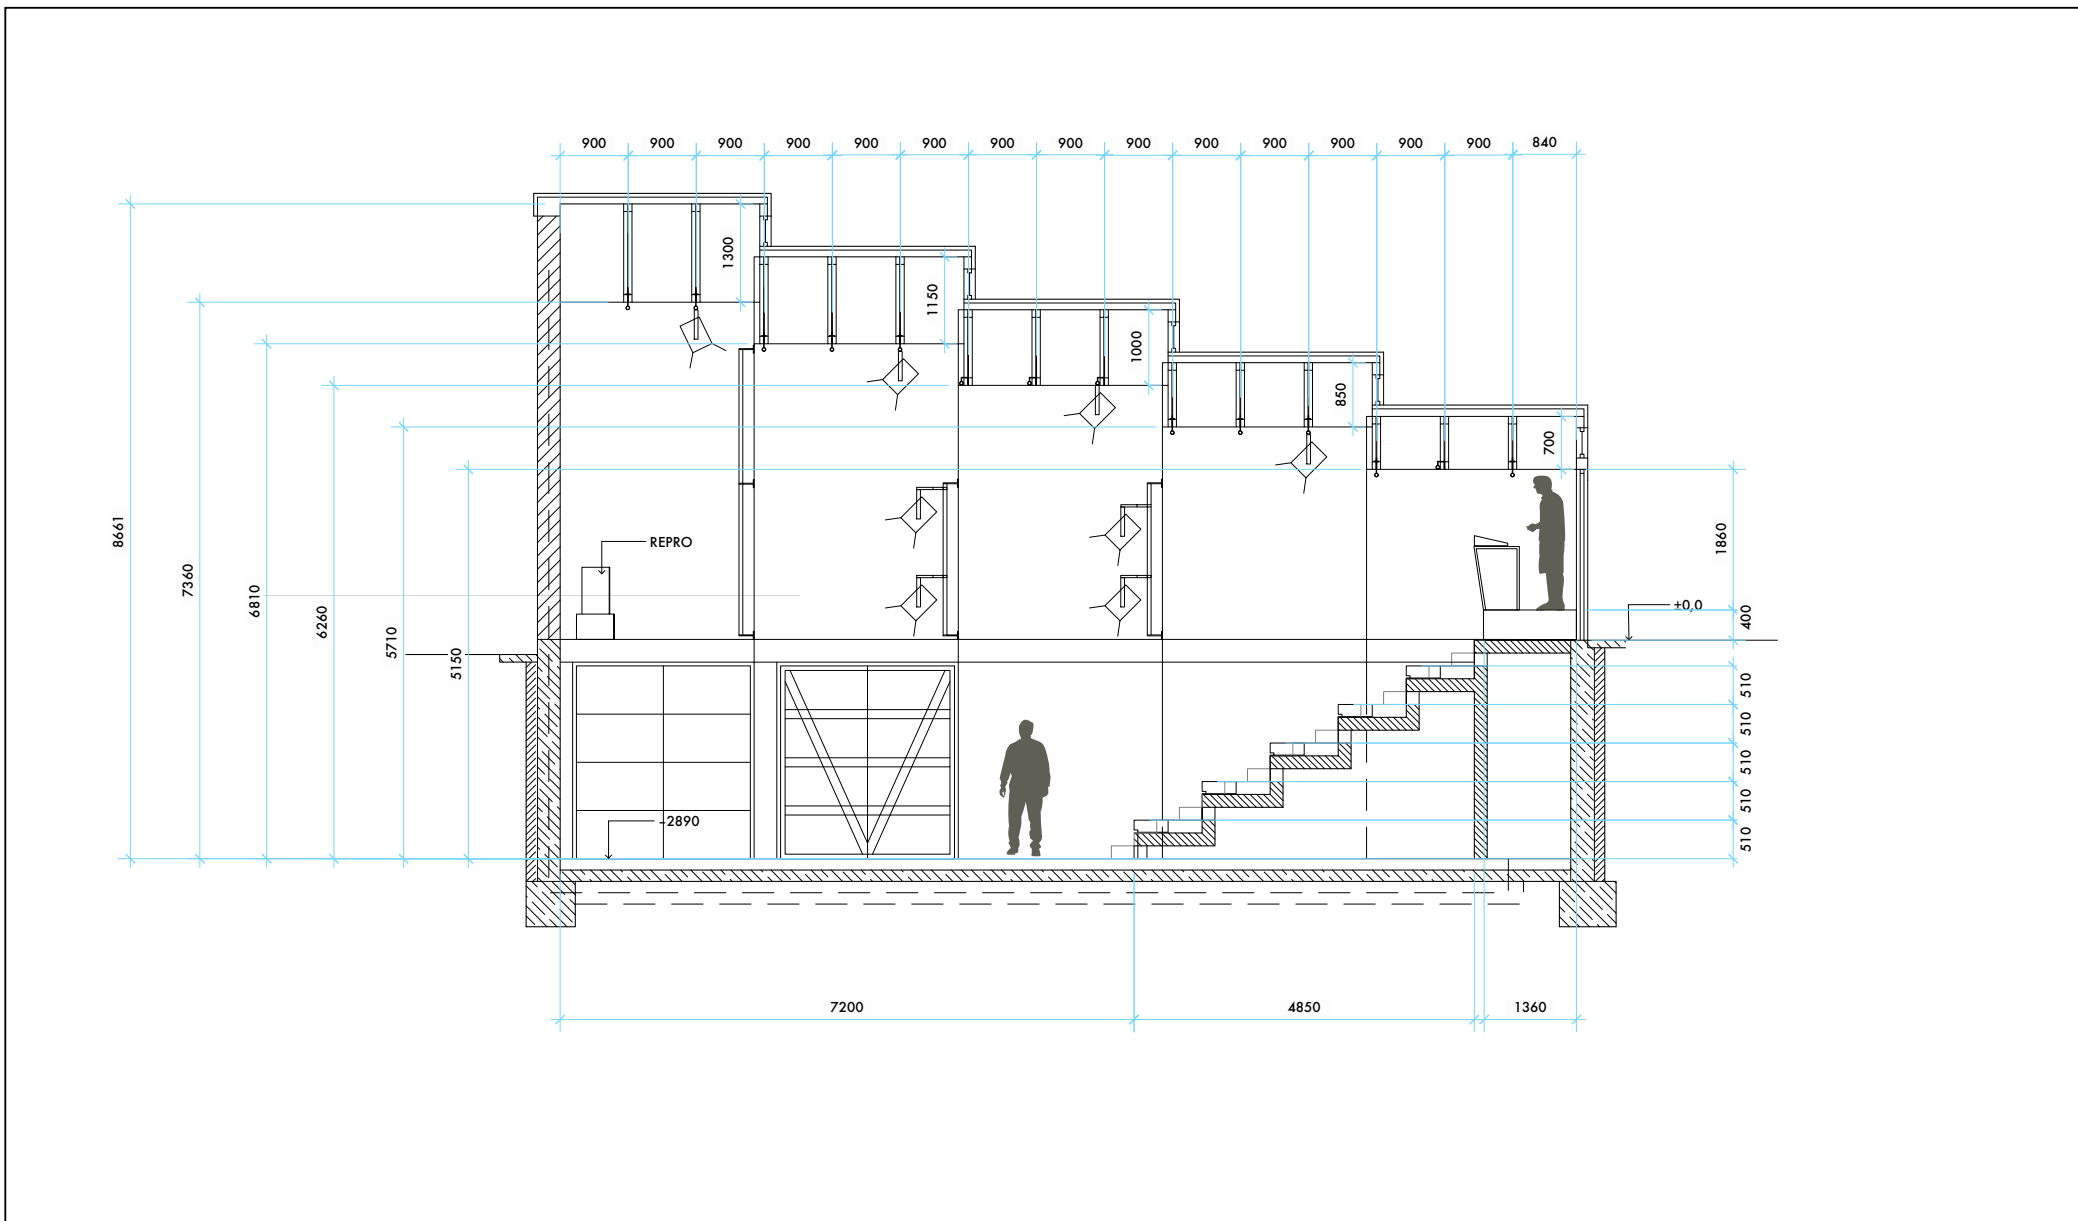

Vypracoval: Jan Kalivoda

12.4.2022

A 01

PODÉLNÝ ŘEZ
MĚŘÍTKO 1:100

MOTUS ALFREDVEDVOŘE

VELKÁ SCÉNA

DIVADLO ALFRED VE DVOŘE

Františka Křížka 36, Praha 7
www.alfredvedvore.cz
 [+420] 775 186 860, divadlo@alfredvedvore.cz
 Vojtěch Vávra - stage manager
 [+420] 775 960 091, vojta@alfredvedvore.cz