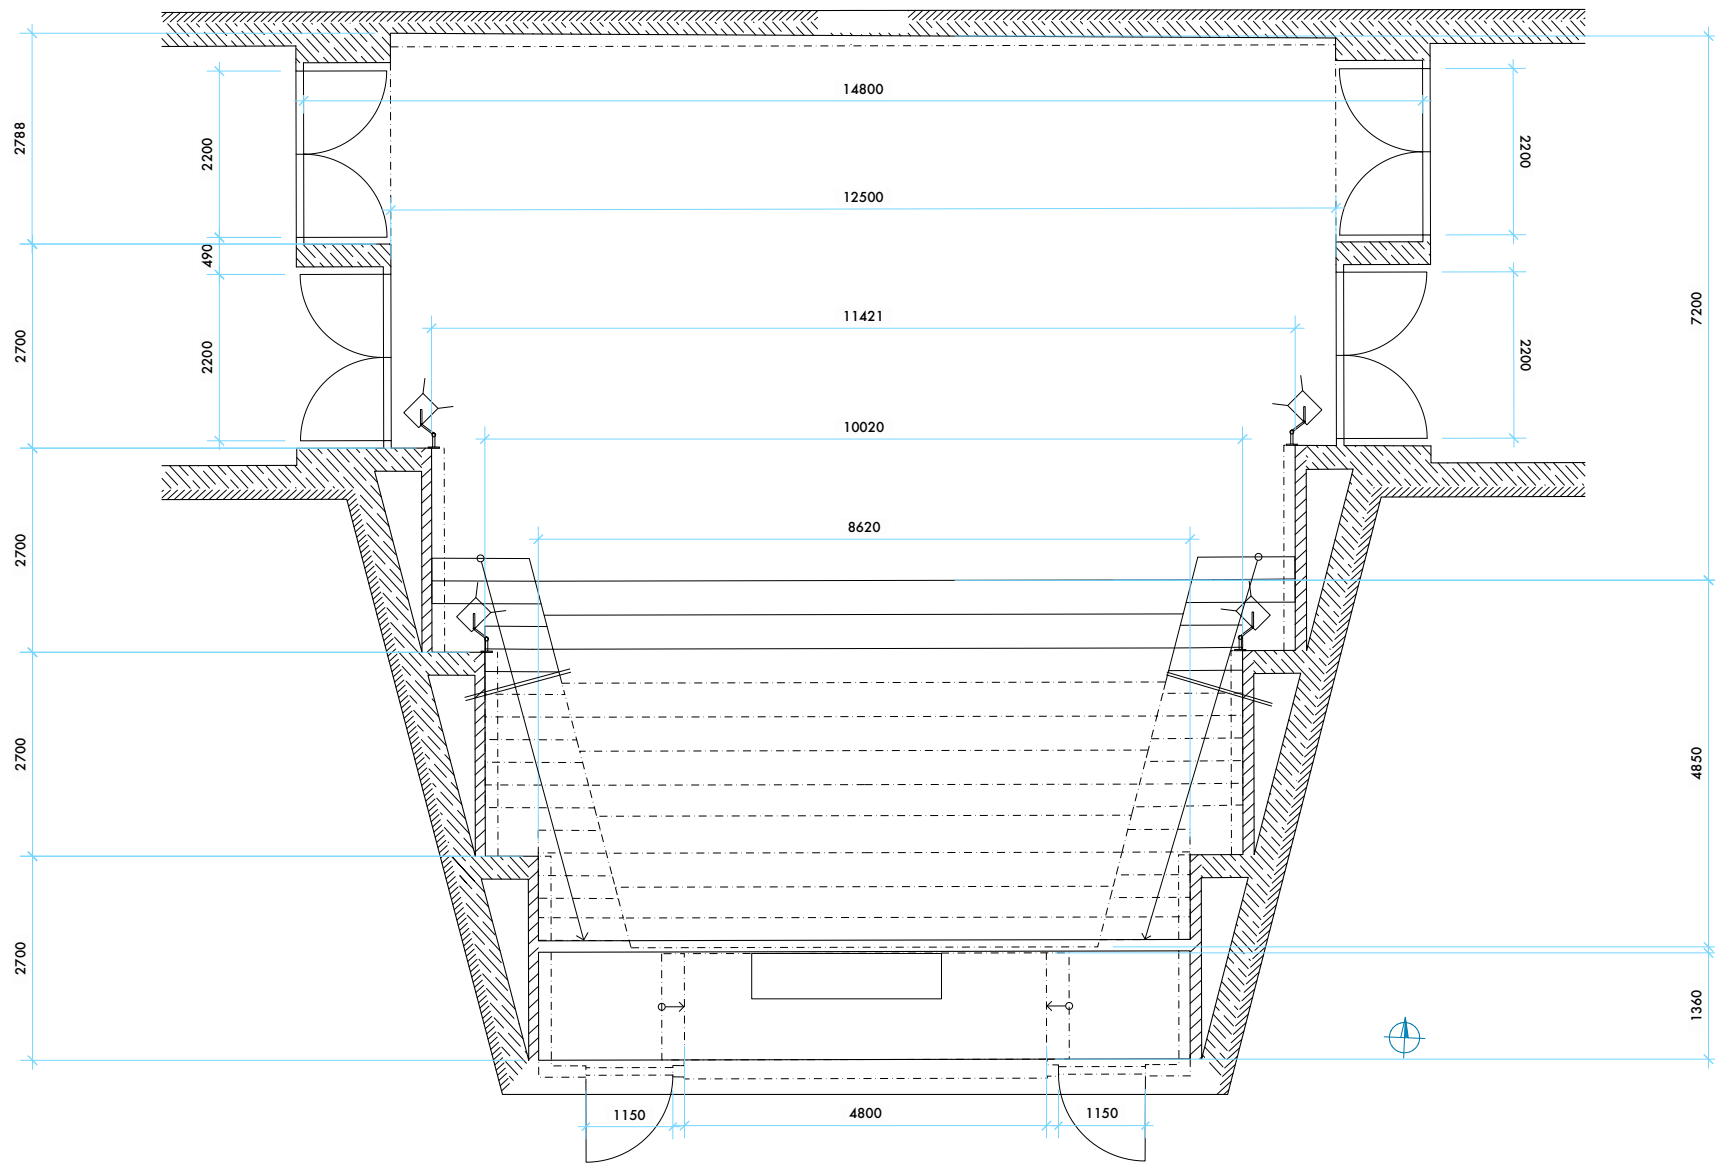

PŮDORYS
MĚŘÍTKO 1:100

MOTUS ALFREDVEDVOŘE

VELKÁ SCÉNA - 1PP

DIVADLO ALFRED VE DVOŘE

Františka Křížka 36, Praha 7
www.alfredvedvore.cz
[+420] 775 186 860, divadlo@alfredvedvore.cz
Vojtěch Vávra - stage manager
[+420] 775 960 091, vojta@alfredvedvore.cz

Vypracoval: Jan Kalivoda

12.4.2022

A 01